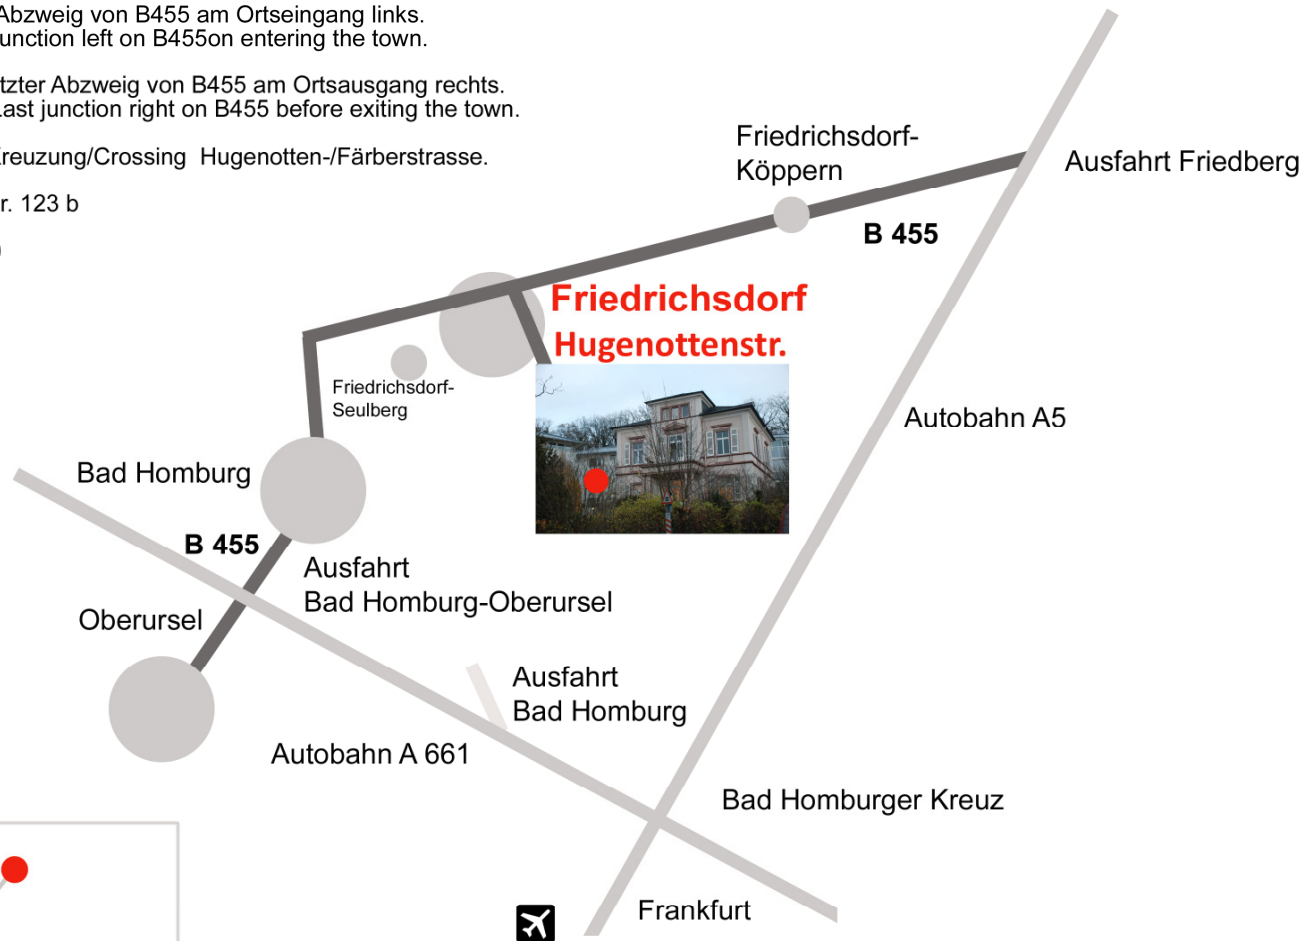

Von Friedberg: Erster Abzweig von B455 am Ortseingang links.
From Friedberg: First junction left on B455 on entering the town.

Von Bad Homburg: Letzter Abzweig von B455 am Ortsausgang rechts.
From Bad Homburg: Last junction right on B455 before exiting the town.

Navi: Eingabe/Enter: Kreuzung/Crossing Hugenotten-/Färberstrasse.

Adresse: Hugenottenstr. 123 b
D-61381 Friedrichsdorf
Tel.: +49-6172-45260-0

So kommen Sie zu netucate
Getting to netucate